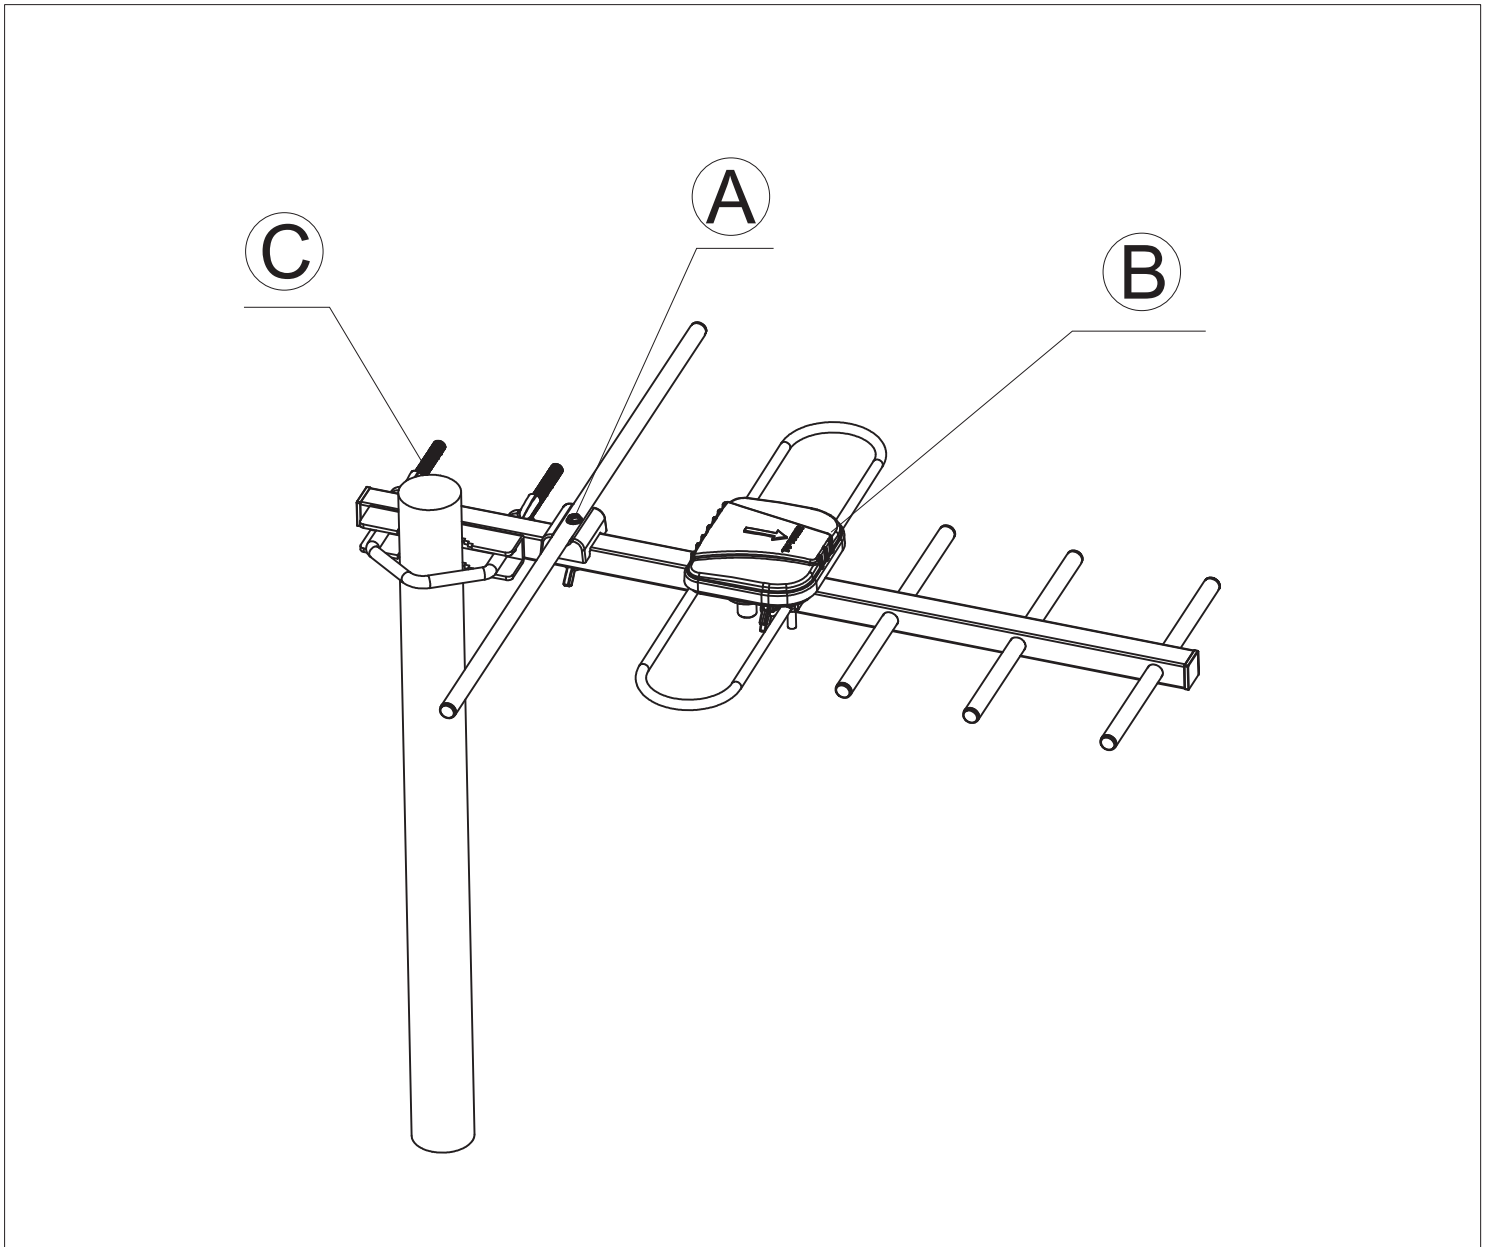

## Parametry techniczne anteny:

Zakres częstotliwości	Zakres kanałów	Liczba elementów	Zysk energetyczny	Stosunek promieniowania przód - tył	Szerokość wiązki	Długość anteny
470~862 Mhz	21-69	5	6-8dB	10-16dB	H60°/V65°	420mm

## Instrukcja montażu anteny:

# Instrukcja montażu anteny: