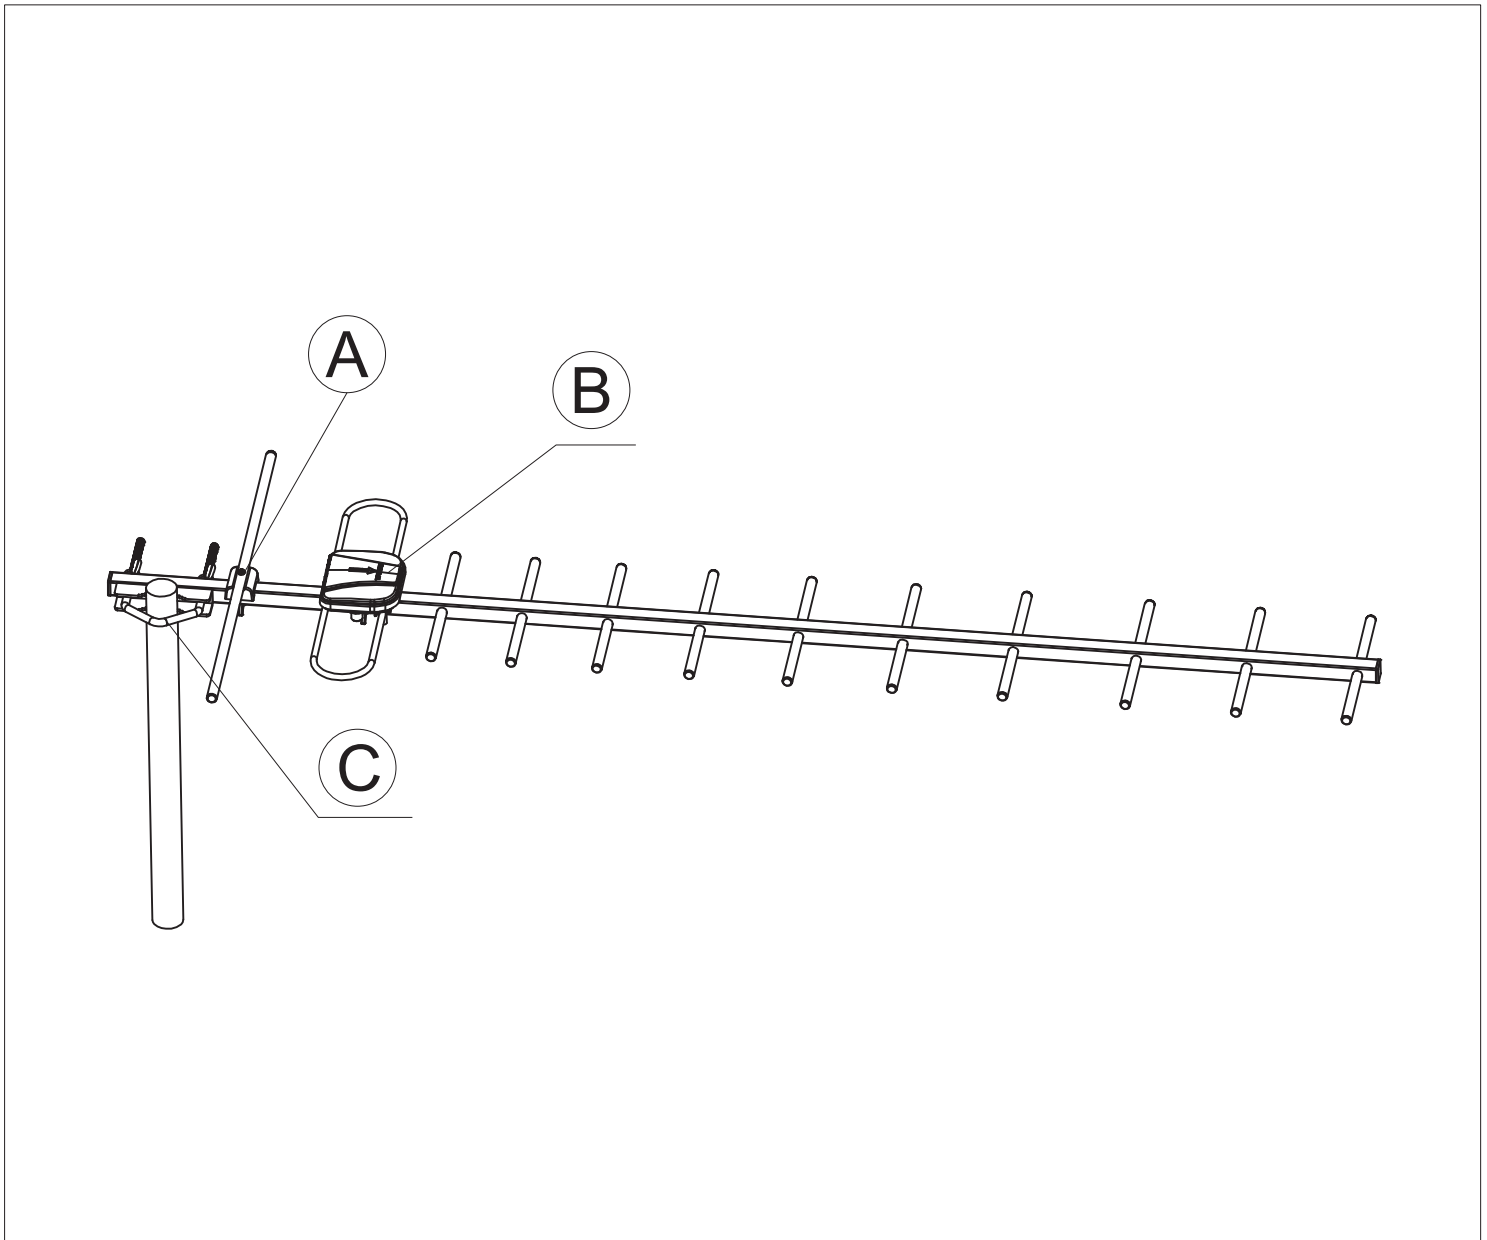

## Parametry techniczne anteny:

Zakres częstotliwości	Zakres kanałów	Liczba elementów	Zysk energetyczny	Stosunek promieniowania przód - tył	Szerokość wiązki	Długość anteny
470~862 Mhz	21-69	12	10-11dB	12-16dB	H40°/V43°	1030mm

## Instrukcja montażu anteny:

# Instrukcja montażu anteny: