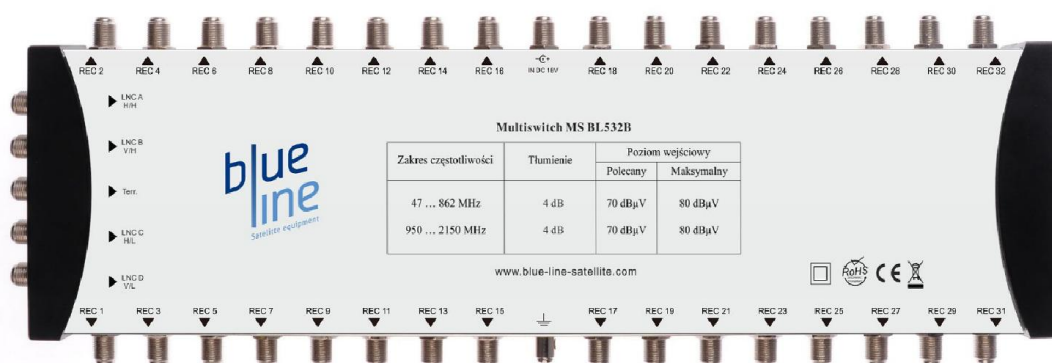

MULTISWITCH

blue  
line

## 5/32 MS BL532B

### Multiswitch 5/32 MS BL532B Blue Line

#### Opis

Multiswitche są to urządzenia do dystrybucji sygnału TV naziemnej i satelitarnej. Umożliwiają odbiór z jednego satelity dla 32 odbiorców.