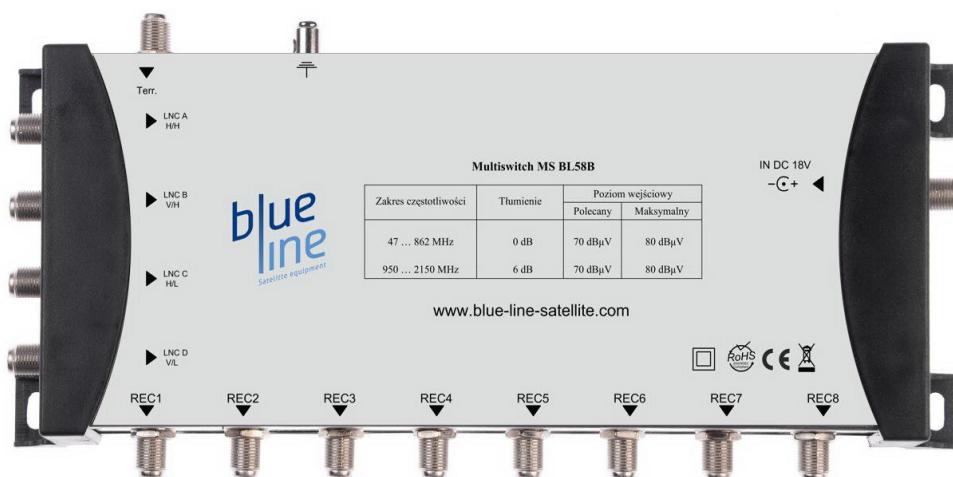

MULTISWITCH

blue  
line

## 5/8 MS BL58B

### Multiswitch 5/8 MS BL58B Blue Line

#### Opis

Multiswitchy są to urządzenia do dystrybucji sygnału TV naziemnej i satelitarnej. Umożliwiają odbiór z jednego satelity dla 8 odbiorców.

Model	5/8 MS BL58B
Zakres częstotliwości	LNB-wejście 950-2150 MHz TV naz.-wejście 47-862 MHz
Liczba wejść	4 + 1 / V High, V Low, H High, H Low / oraz telewizja naziemna.
Liczba wyjść	8
Tłumienie	950-2150 MHz 6 dB 86-862 MHz 2 dB
Izolacja	H / V > 28 dB SAT-SAT > -- dB Rec-Rec > 28 dB Terr.-Sat. > 30 dB Sat.-Terr. > 30 dB
Poziom sygnału na wyjściu (max.)	950-2150 MHz 101 dB 47-862 MHz 85 dB
Zasilanie	z zewnętrznego zasilacza 230V/18V 1,2 A
Wymiary	250mm x 130mm x 45mm