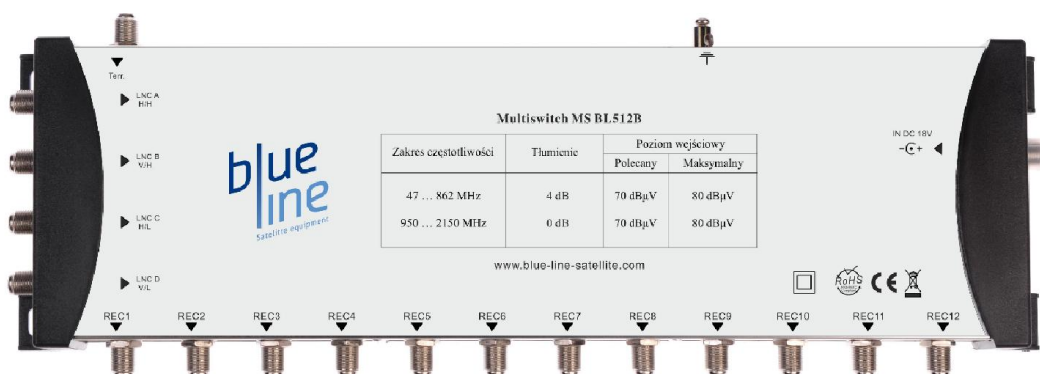

MULTISWITCH

blue  
line

## 5/12 MS BL512B

### Multiswitch 5/12 MS BL512B Blue Line

#### Opis

Multiswitches są to urządzenia do dystrybucji sygnału TV naziemnej i satelitarnej. Umożliwiają odbiór z jednego satelity dla 12 odbiorców.

Model	5/12 MS BL512B
Zakres częstotliwości	LNB-wejście 950-2150 MHz TV naz.-wejście 47-862 MHz
Liczba wejść	4 + 1 / V High, V Low, H High, H Low / oraz telewizja naziemna.
Liczba wyjść	12
Tłumienie	950-2150 MHz 0 dB 86-862 MHz 4 dB
Izolacja	H / V > 28 dB SAT-SAT > -- dB Rec-Rec >28 dB Terr.-Sat. >30 dB Sat.-Terr. >30 dB
Poziom sygnału na wyjściu (max.)	950-2150 MHz 100 dBuV 47-862 MHz 83 dBuV
Zasilanie	oddzielny zasilacz 110 -230 V AC / 18 V DC 1,2 A
Wymiary	345mm x 130mm x 45mm