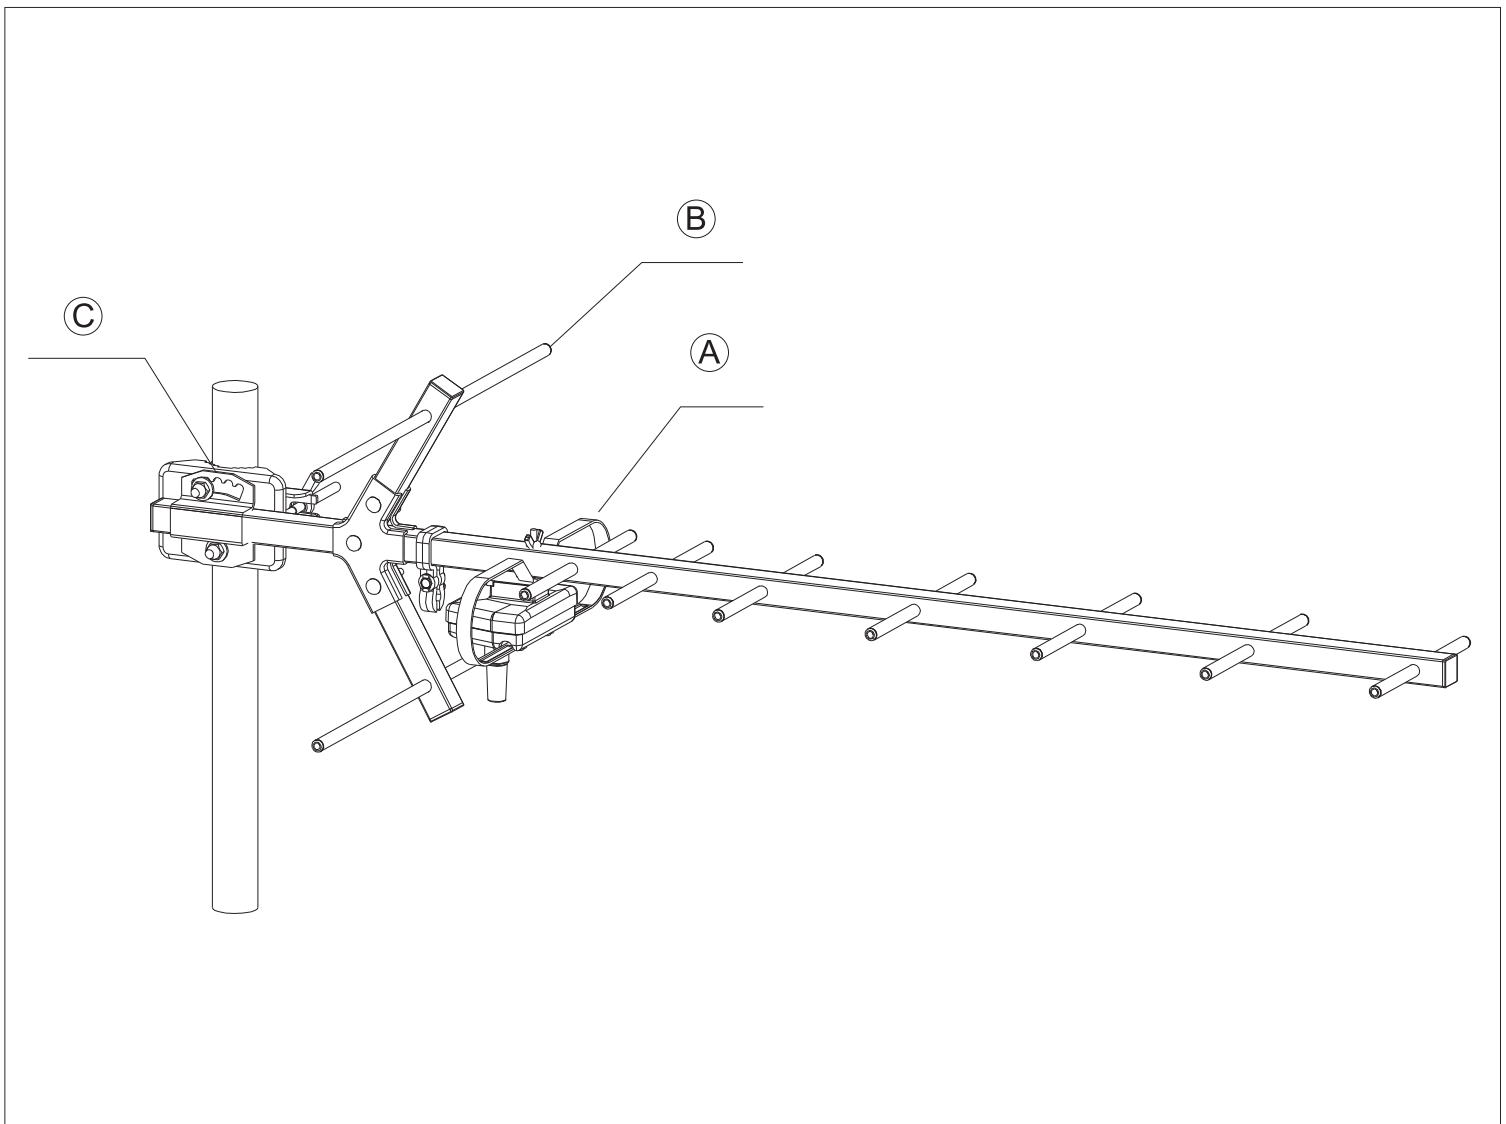

# AT-10

## Parametry techniczne anteny:

Zakres częstotliwości	Zakres kanałów	Liczba elementów	Zysk energetyczny	Stosunek promieniowania przód - tył	Szerokość wiązki	Długość anteny
470~862 Mhz	21-69	10	10-13dB	24dB	H55°/V60°	900mm

## Instrukcja montażu anteny:

# Instrukcja montażu anteny: